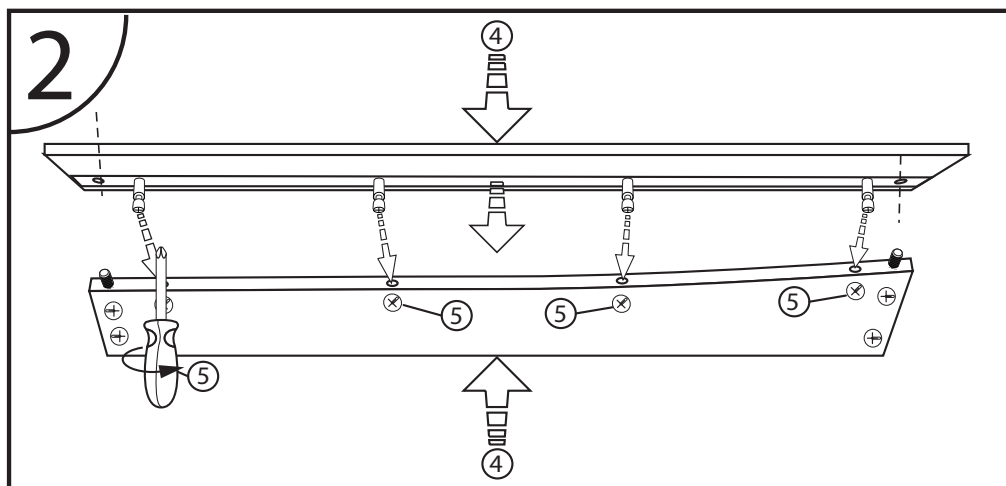

Yes, you can.

Coffre Alegio

réf. 1443082

Outillage	
Tournevis cruciforme	1
Maillet (pas obligatoire)	(1)

Pièces Bois	Qu.	
Panneau avant	1	
Panneau arrière	1	
Panneau Lat. Horizontaux	2	
Flanc cintrables	2	

Quincaillerie	Qu.	
Exentriques Diam. 15 mm	12	
Gougeons à visser	12	
Tourillons bois 8x35 mm	12	
Vis de fixation panneau arr.	4	