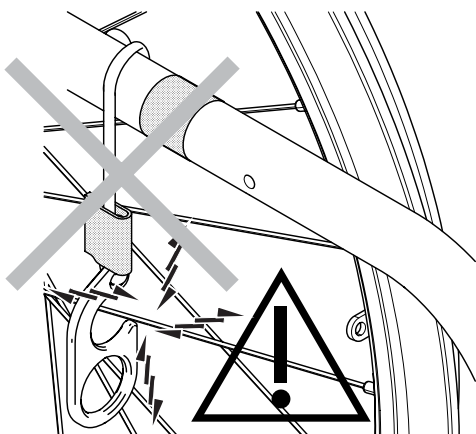

KÜSCHALL CHAMPION

SK-hook

en: Supplement sheet for user manual:
de: Beiblatt für die Gebrauchsanweisung:
fr: Supplément pour le mode d'emploi
it: Supplemento al Manuale d'uso
es: Suplemento para el manual del usuario
pt: Suplemento para o manual de instruções
nl: Supplement voor het Gebruiksaanwijzing
sv: Tilläg för Bruksanvisning
no: Tillegg for Brukerveiledning
da: Tillæg for brugsanvisning

fi: Täydentää ja käyttöohje
cs: Dodatek pro návod k použití
hr: Doplata za korisnički priručnik
hu: Kiegészítés a használati útmutató
pl: Suplement do Instrukcja Obsługi
sl: Doplacilo za navodilo za uporabo
ru: Вкладка для Инструкции по эксплуатации
et: Täiendada jaoks kasutusjuhend
lv: Levietojiet par instrukciju rokasgrāmata
lt: Priedas instrukcijų

1583534-F / 1583535-F / 1583536-F / 1583537-F / 1583538-F

Invacare France Operations SAS
Route de St Roch
F-37230 Fondettes
France