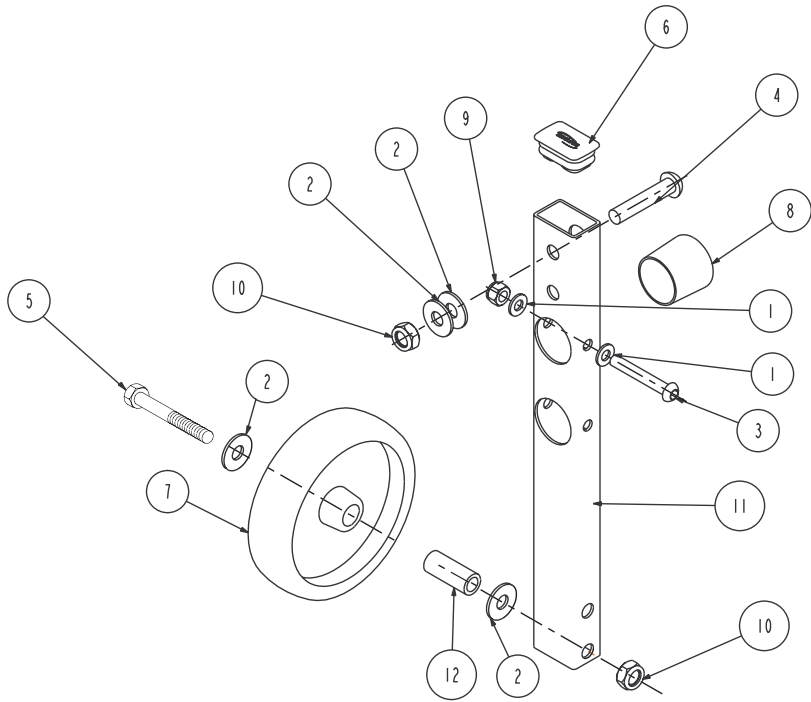

Action³ & Action³ Junior

Action³

REP	CODE	DESCRIPTION	QTY
1	0030-40502	 6X12X1.2	2
2	0030-40503	 16X8X1.5	4
3	0029-40509	 CBHC M6X40	1
4	0029-40190	 CBHC M8X40	1
5	0029-40120	 H M8X70/20	1
6	1426484		1
7	1492316	 Ø100	1
8	0021N05386		1
9	0029-10021	 H M6	1
10	0029-10016	 H M8	2
11	1492317-0699		1
12	1492318-0699		1