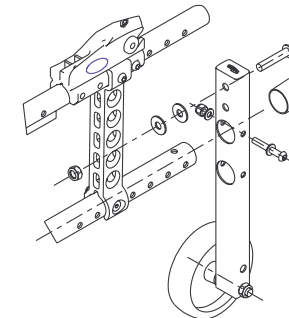

Action³ & Action³ Junior

Action³

REP	CODE	DESCRIPTION	QTY
1	0030-40502	 6X12X1.2	2
2	0030-40503	 16X8X1.5	4
3	0029-40509	 CBHC M6X40	1
4	0029-40190	 CBHC M8X40	1
5	0029-40120	 H M8X70/20	1
6	1426484		1
7	1492316	 Ø100	1
8	0021N05386		1
9	0029-10021	 H M6	1
10	0029-10016	 H M8	2
11	1492317-0699		1
12	1492318-0699		1