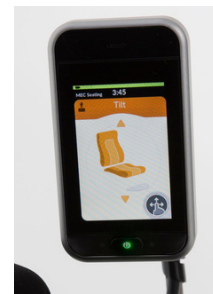

JEA3010 REM216: Conduite, contrôle des vérins et de l'éclairage

Manipulateur LiNX REM400

- JEA3020 REM400: Écran de couleur tactile 3.5" et bluetooth - Conduite, contrôle des vérins et de l'éclairage, émulation souris

Manipulateur LiNX REM500

- JEA3030 REM500: Écran de couleur tactile 3.5" et bluetooth - Conduite, contrôle des vérins et de l'éclairage, émulation souris - Nécessite une commande spéciale

Interrupteurs à bascule