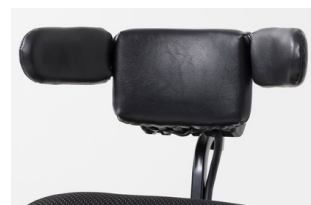

Commandes alternatives, accessoires et montages

Commande occipitale à capteur de proximité

JEX3500