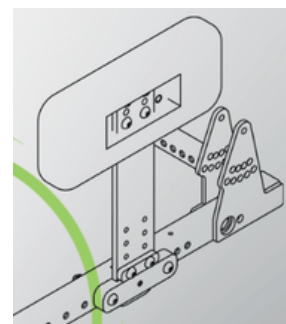

- JEA2410 Gauche 178 x 152mm
- JEA2450 Droit 178 x 152 mm

Taille M

- JEA2420 Gauche 229 x 102 mm
- JEA2460 Droit 229 x 102 mm

Taille L

- JEA2430 Gauche 330 x 110 mm
- JEA2470 Droit 330 x 110 mm

Fixation fixe au niveau de la hanche

- JEA2480 Gauche
- JEA2540 Droite

Fixation amovible au niveau de la hanche

JEA2490 Gauche
JEA2550 Droite

Fixation à démontage rapide au niveau de la hanche

Fixation à démontage rapide, mutli-réglable, montée au niveau de la hanche. Hauteur plaque d'assise - coussin : 14cm