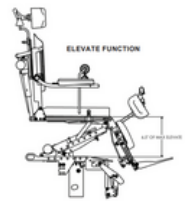

Bascule d'assise électrique à translation MPS
Maxx de 0 à 45°

Inclinaison de dossier électrique biomécanique
à forte compensation de 90 à 170°

JEA0500 **Élévation d'assise**

Élevateur d'assise 7" (18 cm)