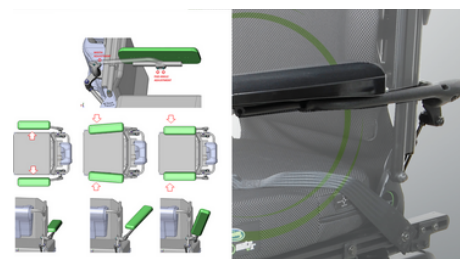

JEA1805

Manchettes

Manchette standard

- JEA1850 Longue 355 mm gauche
- JEA2000 Longue 355 mm droite
- JEA1860 Courte 254 mm gauche
- JEA2010 Courte 254 mm droite