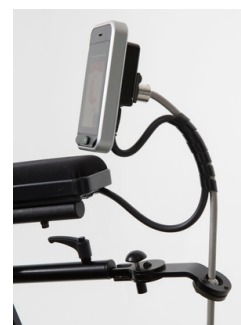

- JEA3040 Interrupteurs à bascule programmables pour manipulateur REM400

Fixation non escamotable

- JEA3100 Fixation non escamotable à droite
JEA3110 Fixation non escamotable à gauche

Support de fixation Quad Link

- JEA3120 Support Quad Link, escamotable à droite, réversible, réglable en hauteur
JEA3130 Support Quad Link, escamotable à gauche, réversible, réglable en hauteur

Support de fixation *Maxx*

- JEA3140 Support Maxx, escamotable à droite, réversible, réglable en hauteur
- JEA3150 Support Maxx, escamotable à gauche, réversible, réglable en hauteur

Montage REM500

- JEA3160 Fixation escamotable à droite, multi-réglable
- JEA3170 Fixation escamotable à gauche, mutli-réglable

Double commande *LiNX*

- JEA3200 Double commande *LiNX* Compact - 3 profils de conduite dédiés
- JEA3210 Fixation à droite
- JEA3220 Fixation à gauche