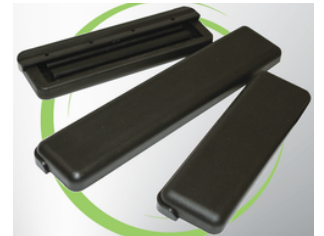

JEA1890

- JEA1890 Mousse viscoélastique, revêtement Startex
- JEA2040 Longue gauche 355 x 40 mm
- JEA1900 Longue droite 355 x 40 mm
- JEA2050 Standard gauche 254 x 40 mm
- Standard droite 254 x 40 mm

Manchette mutliposition

- JEA1910 Longue gauche 355 mm
- JEA2060 Longue droite 355 mm
- JEA1920 Courte gauche 254 mm
- JEA2070 Courte droite 254 mm

Manchette gel courte

- JEA1930 Gauche 51 x 305 mm
- JEA2080 Droite 51 x 305 mm