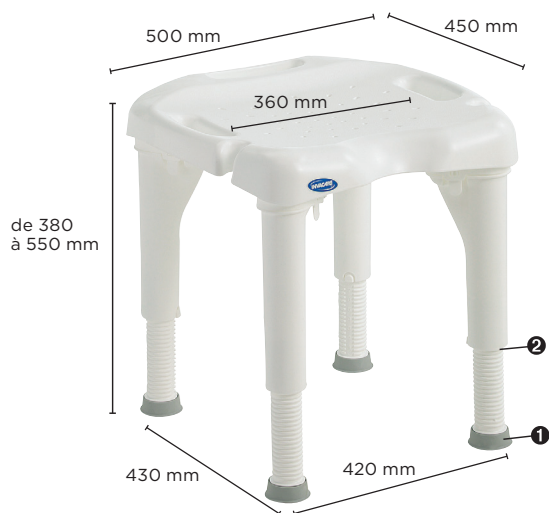

## Invacare **Cadiz KD H291 1637295**

---

- Châssis en aluminium : 100% anti-corrosion, 2,4 kg
- Réglable en hauteur sans outils de 405 à 505 mm sur 5 paliers
- Assise ergonomique percée pour faciliter l'écoulement
- Pieds amovibles pour un stockage et un transport aisés
- Stabilité renforcée grâce aux 4 pieds caoutchouc légèrement biseautés qui épousent les déformations du sol ou les joints de carrelage de sol
- Poids max utilisateur 143 kg
- Facile à nettoyer
- Profondeur hors tout 395 - 405 mm
- Hauteur hors tout 450 - 550 mm

### Tabouret de douche 100% anti-corrosion

- Assise Soft Confort
- Pieds réglables en hauteur
- Disponible avec ou sans découpe intime, avec ou sans accoudoirs

**1532660** Tabouret avec accoudoirs et découpe intime

**1532661** Tabouret sans accoudoirs avec découpe intime

**1532729** Tabouret avec accoudoirs sans découpe intime

**1532728** Tabouret sans accoudoirs sans découpe intime

### Tabouret de douche en plastique traité.

- Assise réglable en hauteur de 380 à 550 mm (au cm près)
- Larges pieds pour une grande stabilité
- Assise grainée large et profonde
- Montage sans outils