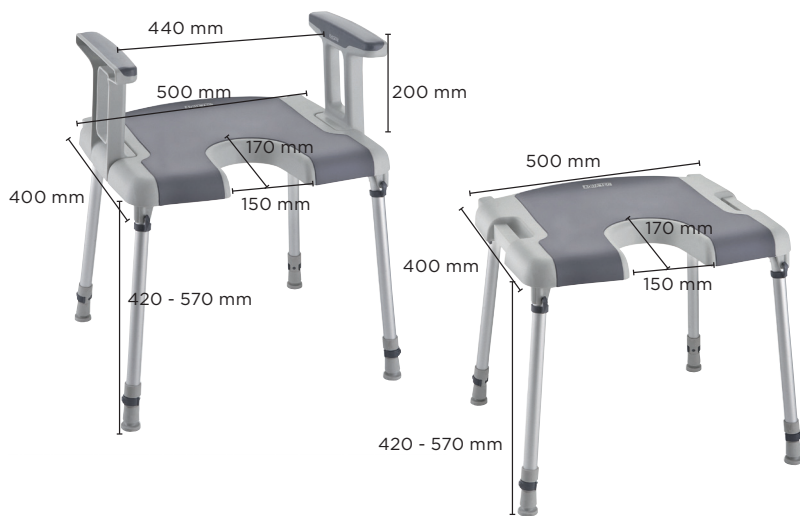

## Invacare **Cadiz KD H291 1637295**

---

- Châssis en aluminium : 100% anti-corrosion, 2,4 kg
- Réglable en hauteur sans outils de 405 à 505 mm sur 5 paliers
- Assise ergonomique percée pour faciliter l'écoulement
- Pieds amovibles pour un stockage et un transport aisés
- Stabilité renforcée grâce aux 4 pieds caoutchouc légèrement biseautés qui épousent les déformations du sol ou les joints de carrelage de sol
- Poids max utilisateur 143 kg
- Facile à nettoyer
- Profondeur hors tout 395 - 405 mm
- Hauteur hors tout 450 - 550 mm

	<b>H291</b>
Poids (kg)	2,4
Poids max. utilisateur (kg)	143

**AQUATEC®**

Tabourets pour la douche

Yes, you can.®

### Tabouret de douche 100% anti-corrosion

- Assise Soft Confort
- Pieds réglables en hauteur
- Disponible avec ou sans découpe intime, avec ou sans accoudoirs

**1532660** Tabouret avec accoudoirs et découpe intime

### Tabouret de douche en plastique traité.

- Assise réglable en hauteur de 380 à 550 mm (au cm près)
- Larges pieds pour une grande stabilité
- Assise grainée large et profonde
- Montage sans outils